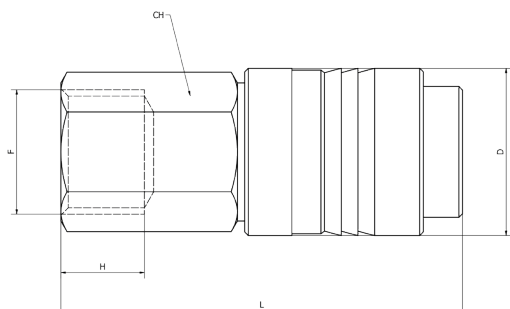

Giunto universale femmina

Universal female quick coupler

Universal Kupplungen

Coupleurs femelle universel

Enchufe hembra universal

CODICE/CODE	F	H	D	L	CH	PEZZI/PIECES
GU200018	G1/8	8	23	52,5	19	10
GU200014	G1/4	11	23	52,5	19	10
GU200038	G3/8	11	23	55,5	19	10
GU200012	G1/2	12,5	23	56	25	10