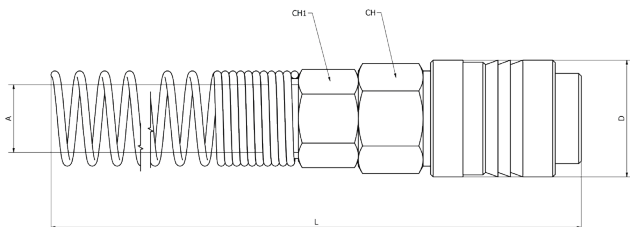

GU 30

Giunto universale con molla

Universal quick coupler with spring

Universal Kupplungen mit Feder

Coupleurs universel avec ressort

Enchufe universal con muelle

CODICE/CODE	A	D	L	CH	CH1	PEZZI/PIECES
GU300406	04x06	23	128,5	19	12	10
GU300508	05x08	23	140,5	19	13	10
GU300608	06x08	23	141	19	13	10
GU306510	6,5x10	23	140	19	15	10
GU300810	08x10	23	140	19	15	10
GU300812	08x12	23	143	19	17	10
GU301012	10x12	23	140,5	19	17	10

GU 40