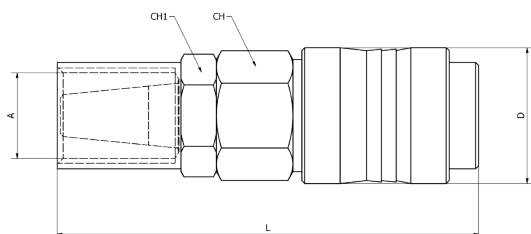

Giunto universale portagomma

Universal quick coupler for rubber tube

Schlauchtulle Universal Kupplungen

Coupleurs universel pour tuyau

Enchufe universal para tubo

CODICE/CODE	A	D	L	CH	CH1	PEZZI/PIECES
GU500610	06X10	23	71	19	15	10
GU500612	06X12	23	71	19	15	10
GU500614	06X14	23	71	19	17	10
GU500812	08X12	23	71,5	19	15	10
GU500813	08X13	23	71,5	19	16	10
GU500815	08X15	23	71,5	19	18	10
GU500817	08X17	23	71,5	19	20	10
GU501015	10X15	23	73,5	19	18	10
GU501017	10X17	23	73,5	19	20	10
GU501019	10X19	23	76,5	19	22	10