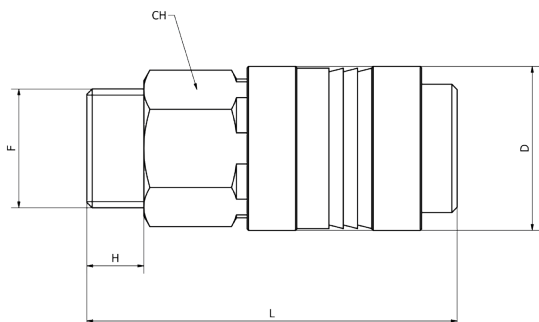

Materiali

Ottone e acciaio

Matériels

Laiton et acier

Materials

Brass and steel

Materiales

Latón y acero

Werkstoffen

Messing und Stahl

Pressione	Pressure	Druck	Pression	Presión
Pressione: 12 Bar	Pressure: 12 Bar	Druck: 12 Bar	Pression: 12 bar	Presión: 12 Bar

Portata max	Max Flow	Max Mengenstrom	Débit max	Caudal max
Portata: 2000 l/min.	Flow: 2000 l/min.	Mengenstrom: 2000 l/min.	Débit: 2000 l/min.	Caudal: 2000 l/min.

GU 10

Giunto universale maschio

Universal male quick coupler

Universal Kupplungen

Coupleurs mâle universel

Enchufe macho universal

CODICE/CODE	F	H	D	L	CH	PEZZI/PIECES
GU100018	G1/8	6,5	23	51	19	10
GU100014	G1/4	8	23	52,5	19	10
GU100038	G3/8	8	23	52,5	19	10
GU100012	G1/2	9,5	23	55,5	22	10

GU 20