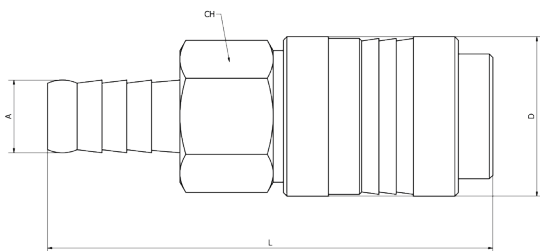

Giunto universale con resca

Universal quick coupler with tail

Universal Kupplungen mit Abschluss

Coupleurs universel barbillon

Enchufe universal con espiga

CODICE/CODE	A	D	L	CH	PEZZI/PIECES
GU400006	6	23	62	19	10
GU400008	8	23	64	19	10
GU400009	9	23	64,5	19	10
GU400010	10	23	64,5	19	10
GU400011	11	23	64,5	19	10
GU400012	12	23	64,5	19	10

GU 50